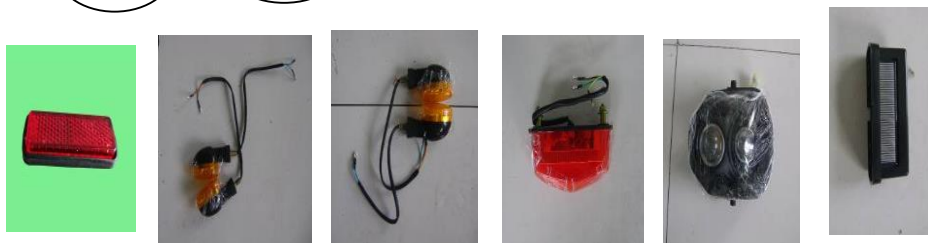

buffaloo

BEE, KNIGHT

kód	název	množství		MOC s DPH
10-101	Frame Rám	1	ks	6 890 Kč
10-102	Rear Fork Zadní vidlice	1	set	2 895 Kč
10-103	Cushion, Rear Fork Vymezovací váleček		ks	45 Kč
10-104	Rear Fork Shaft with Nut Osa zadního kola s maticí	1	set	219 Kč
10-105	Side Stand Boční stojánek	1	ks	195 Kč
10-106	Spring, Side Stand Pružina na boční stojánek	1	ks	95 Kč
10-107	Bracket, Headlight Držák předního světla	1	set	795 Kč
10-108	Bracket, Taillight Držák zadního světla	1	ks	795 Kč
10-109	Battery Box Box na baterii	1	ks	599 Kč
10-110	Controller Box Kryt regulátoru	1	ks	290 Kč
10-111	Steering Handle Bar Řídítka	1	ks	890 Kč
10-112	Press block, Handle Bar Klema řídítek	1	pár	259 Kč
10-113	Right & Left Footrest Stupačky (pár)	1	pár	490 Kč

10-114 10-115 10-116 10-117 10-118 10-119 10-120 10-121

10-122 10-123 10-124 10-125 10-126 10-127

kód	název	množství		MOC s DPH
10-114	Left & Right Side Cover 1 Boční plasty 1 (pár)	1	pár	990 Kč
10-115	Left & Right Side Cover 2 Boční plasty 2 (pár)	1	pár	990 Kč
10-116	Left & Right Side Cover 3 Boční plasty 3 (pár)	1	pár	990 Kč
10-117	Left & Right Rear Socket Cover Levý a pravý kryt zadní zásuvky (pár)	1	pár	480 Kč
10-118	Connecting Plate, Rear Socket Cover Zadní plast spojovací	1	pár	449 Kč
10-119	Cover, Meter Kryt displeje	1	ks	599 Kč
10-120	Decorative Cover, Front Winker Comp. Dekorativní plast, Přední blikač	1	pár	499 Kč
10-121	Front Fender Přední blatník	1	ks	795 Kč
10-122	Rear Reflector Zadní odrazka	1	ks	49 Kč
10-123	Front Left & Right Winker Comp. Přední levý a pravý blinkr (pár)	1	pár	249 Kč
10-124	Rear Left & Right Winker Comp. Zadní levý a pravý blinkr (pár)	1	pár	249 Kč
10-125	Taillight Zadní světlo	1	ks	390 Kč
10-126	Headlight Přední světlo	1	ks	1 400 Kč
10-127	License light Osvětlení SPZ	1	ks	95 Kč