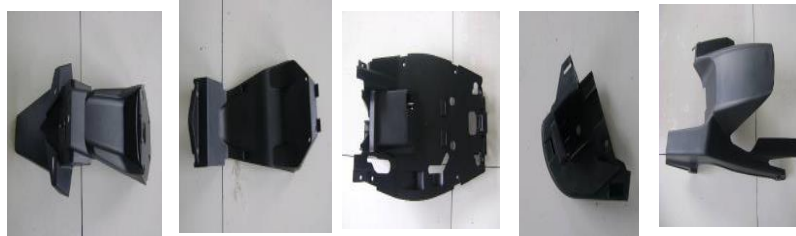

10-138

10-139

10-140

10-141

10-142

kód	název	množství		MOC s DPH
10-128	Cover, Headlight Kryt předního světla	1	ks	390 Kč
10-129	Left & Right Cover, Battery Box Levý a pravý kryt baterkového boxu (pár)	1	pár	390 Kč
10-130	Right guard panel Pravý ochranný panel	1	ks	230 Kč
10-131	Left guard panel Levý ochranný panel	1	ks	230 Kč
10-132	Left & right cover,tank Levý a pravý kryt nádrže (pár)	1	pár	230 Kč
10-133	cover,tank Kryt nádrže	1	ks	250 Kč
10-134	cover 2,tank Rámeček krytu nádrže	1	ks	599 Kč
10-135	upper tank Vrchní část úložného boxu	1	ks	249 Kč
10-136	lower tank Spodní část úložného boxu	1	ks	345 Kč
10-137	front mud fender přední kryt baterie	1	ks	989 Kč
10-138	Rear Fender Zadní blatník vnější část	1	ks	499 Kč
10-139	Inner rear fender Zadní blatník spodní část	1	ks	499 Kč
10-140	Bottom Board, Frame Zadní blatník vnitřní část	1	ks	499 Kč
10-141	Seat lock Zámek sedačky	1	ks	295 Kč
10-142	Rear Inner Fender Zadní spodní blatník	1	ks	595 Kč