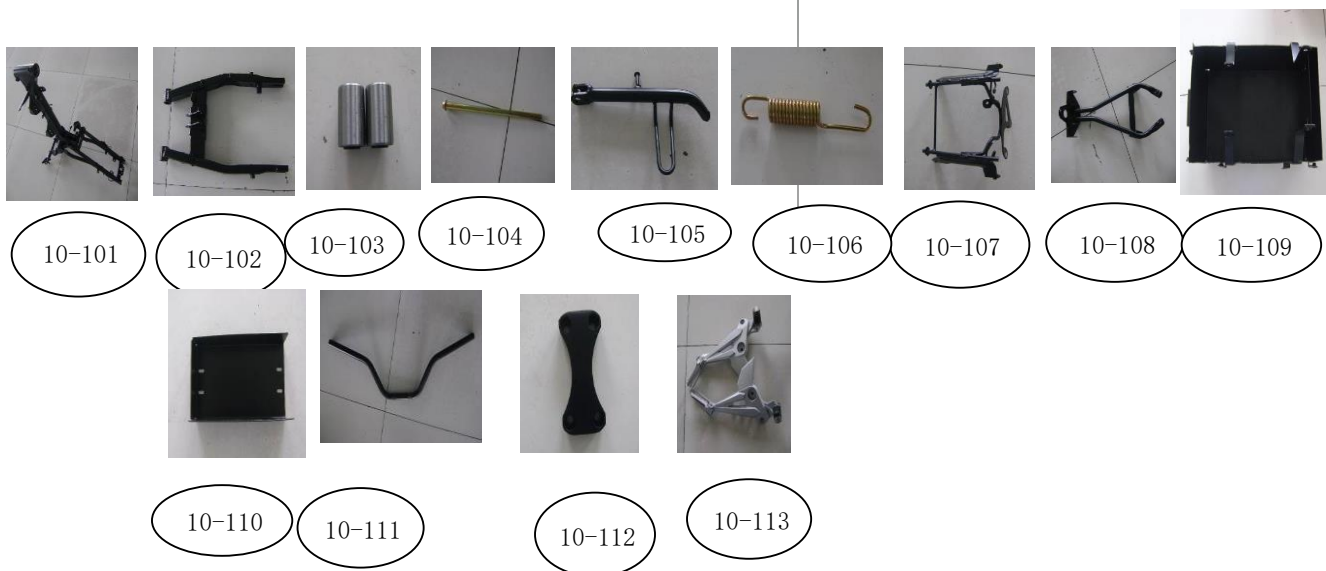

buffaloo

BEE, KNIGHT

kód	název	množství		MOC s DPH
10-101	Frame Rám	1	ks	6 890 Kč
10-102	Rear Fork Zadní vidlice	1	set	2 895 Kč
10-103	Cushion, Rear Fork Vymezovací váleček		ks	45 Kč
10-104	Rear Fork Shaft with Nut Osa zadního kola s maticí	1	set	219 Kč
10-105	Side Stand Boční stojánek	1	ks	195 Kč
10-106	Spring, Side Stand Pružina na boční stojánek	1	ks	95 Kč
10-107	Bracket, Headlight Držák předního světla	1	set	795 Kč
10-108	Bracket, Taillight Držák zadního světla	1	ks	795 Kč
10-109	Battery Box Box na baterii	1	ks	599 Kč
10-110	Controller Box Kryt regulátoru	1	ks	290 Kč
10-111	Steering Handle Bar Řídítka	1	ks	890 Kč
10-112	Press block, Handle Bar Klema řídítek	1	pár	259 Kč
10-113	Right & Left Footrest Stupačky (pár)	1	pár	490 Kč

10-114 10-115 10-116 10-117 10-118 10-119 10-120 10-121

10-122 10-123 10-124 10-125 10-126 10-127

kód	název	množství		MOC s DPH
10-114	Left & Right Side Cover 1 Boční plasty 1 (pár)	1	pár	990 Kč
10-115	Left & Right Side Cover 2 Boční plasty 2 (pár)	1	pár	990 Kč
10-116	Left & Right Side Cover 3 Boční plasty 3 (pár)	1	pár	990 Kč
10-117	Left & Right Rear Socket Cover Levý a pravý kryt zadní zásuvky (pár)	1	pár	480 Kč
10-118	Connecting Plate, Rear Socket Cover Zadní plast spojovací	1	pár	449 Kč
10-119	Cover, Meter Kryt displeje	1	ks	599 Kč
10-120	Decorative Cover, Front Winker Comp. Dekorativní plast, Přední blikač	1	pár	499 Kč
10-121	Front Fender Přední blatník	1	ks	795 Kč
10-122	Rear Reflector Zadní odrazka	1	ks	49 Kč
10-123	Front Left & Right Winker Comp. Přední levý a pravý blinkr (pár)	1	pár	249 Kč
10-124	Rear Left & Right Winker Comp. Zadní levý a pravý blinkr (pár)	1	pár	249 Kč
10-125	Taillight Zadní světlo	1	ks	390 Kč
10-126	Headlight Přední světlo	1	ks	1 400 Kč
10-127	License light Osvětlení SPZ	1	ks	95 Kč